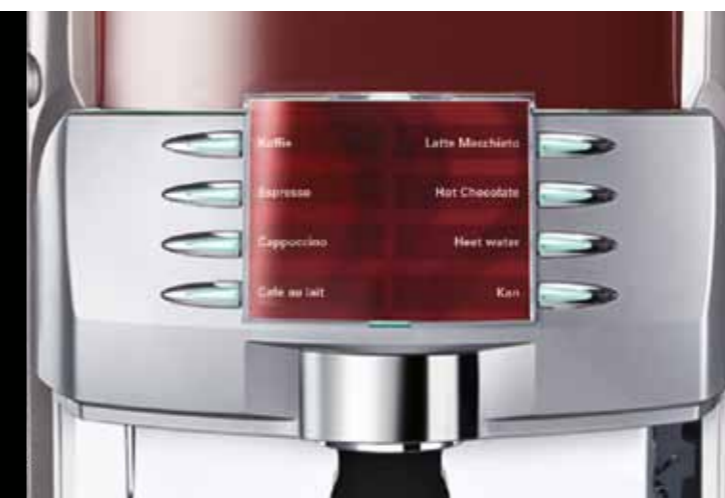

Gebruikersvriendelijk

- Energiezuinige verlichting
- Eenvoudige toetsbediening
- NESCAFÉ Alegria 8/60 instant is standaard voorzien van kannenfunctie. Optioneel voor de NESCAFÉ Alegria 8/60 Espresso

Gemakkelijk te onderhouden

- Geen afval van koffieresidu of filters

Variaties

- Koffie
- Espresso
- Cappuccino
- Café au Lait
- Latte Macchiato
- Hot Chocolate
- Heet water
- Kan koffie of heet water

Optioneel

- Suiker direct uit de koffiemachine
- Alle variaties in decaf
- Soep

NESCAFÉ Alegria 8/60 Espresso

- Combinatie van bonenkoffie en koffievataties

Variaties

- Koffie
- Espresso
- Cappuccino
- Café au Lait
- Latte Macchiato
- Hot Chocolate
- Wiener Melange
- Heet water

Optioneel

- Kannenfunctie

De NESCAFÉ Alegria koffiemachines hebben een zeer gebruiksvriendelijk keuzemenu. De NESCAFÉ Alegria 8/60 is zowel beschikbaar in instantversie als met bonenkoffie.