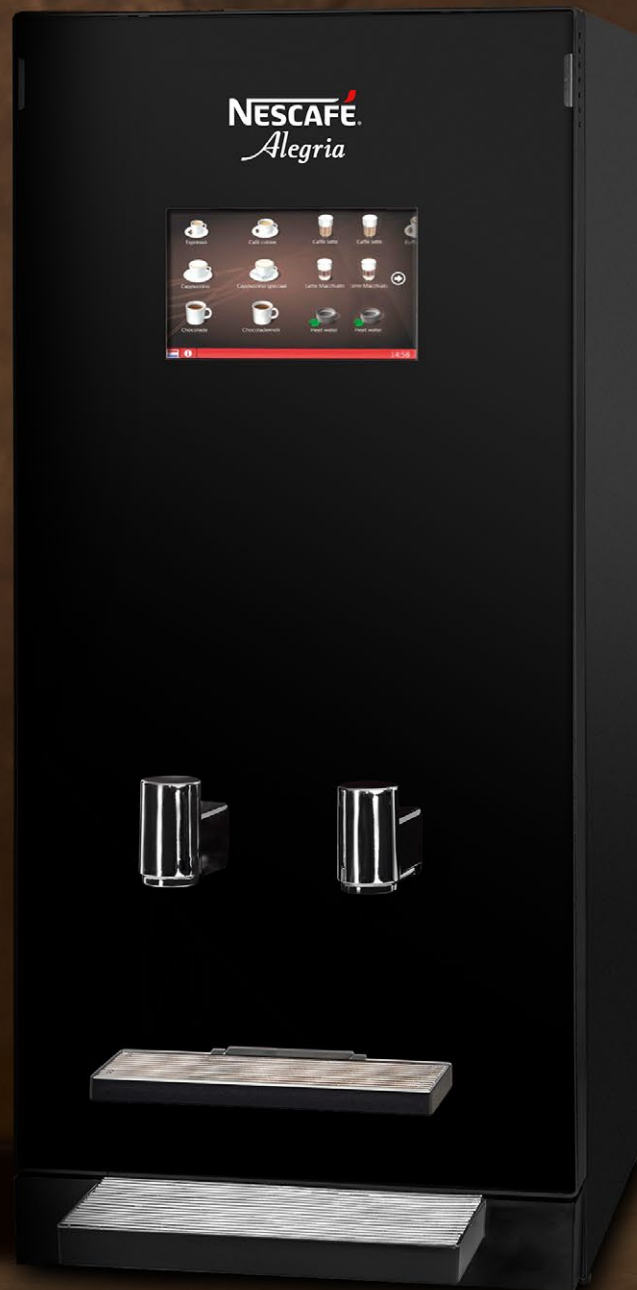

NESCAFÉ ALEGRIA VISTA 2

UITBLINKER IN BEDIENINGSGEMAK

NESCAFÉ ALEGRIA VISTA 2

UITBLINKER IN BEDIENINGSGEMAK

Een mooi en glashelder touchscreen, met verrassende mogelijkheden om het scherm zelf in te delen. Uw koffiegebruikers staan oog in oog met topkwaliteit. En de koffie die u schenkt, bevestigt die eerste indruk. Alle favoriete smaken en koffievarianten zijn mogelijk. Het bedieningsgemak is voor een complexe machine als deze ongekend.

- Biedt alle veel gevraagde koffiespecialiteiten
- Blinkt uit in gemak, gebruiksvriendelijkheid en snelheid
- Touchscreen bediening met flexibele indeling

Zetsysteem Capaciteit (dranken per uur) Aantal drankenvarianties Kannenfunctie	Instant 250 kopjes bij 230 V Tot maximaal 20 Ja (Max. hoogte 19 cm)
Mogelijke variaties	Koffie Espresso Cappuccino Wiener Melange Café Macchiato Moccachino Café au Lait Espreschoc Hot Chocolate Kan koffie / heet water Heet water Koud water (optioneel)
Afmetingen in cm (hxbxd) Gewicht Boilerinhoud Inhoud canisters in gram: Koffie (2x) Cacao Topping Suiker	79,5 x 35 x 59 (incl. lekbak) 37 kg / 59 kg incl. koelunit 5 liter 480 (2x) 1400 1100 1800
Gebruik: Instelbare productsterkte Zuinig in gebruik Sensor Meertalige bediening	Ja Zelflerende energiespaarstand met timer Waarschuwt bij volle lekbak Keuze uit: Nederlands, Engels, Duits en Frans
Product leeg indicatie Bekersensoren Automatisch spoelprogramma	Ja Ja Ja
Modules: Betaalsysteem Gekoeld water	Optioneel Optioneel