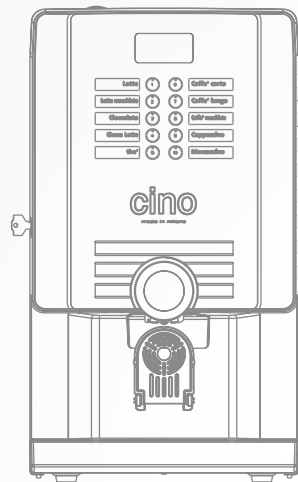

technical data

	INSTANT	ESPRESSO
<b>Main</b>		
Brewer	-	micro / variflex
<b>Display</b>	LCD graphic 64 x 120 - 3 coloured	
<b>Selections</b>		
Buttons	10	10
Pre-sel/direct no.	2-4*/8-12	2-4*/8-12
<b>Technical Data</b>		
Height (mm)	558	558
Depth (mm)	551	551
Width (mm)	318	318
Weight (kg)	22	27
Max. no. canisters	5	3
Max. no. mixing bowls	3	1
Boiler	1	1
Boiler capacity (lt)	2,2	0,4
Electrical supply (v-Hz)	230v-50/60Hz	230v-50/60Hz
Power (W)	1400	1600
Direct hot water	option	Y
Water supply	Plumbed or unplumbed	Plumbed or unplumbed
Internal water tank (lt)	3,4	2,2
<b>Colour</b>		
Panel	white / black	white / black
<b>Canisters capacity (kg)</b>		
Coffee beans	-	0,7
Instant coffee	0,33	-
Milk	0,38	0,38
Chocolate	2,2	2,2
exhausted pads	-	40
<b>Options</b>		
Cup sensor	Y	Y
Tm-on telemetry	Y	Y
RFID kit	Y	Y
Sw arranged for EVA DTS	Y	Y
Payment system	Y	Y
<b>Accessories</b>		
Coffee ground support	-	Y
Modul-on cappuccino	Y	Y
Modul-on cups	Y	Y
Modul-on water	Y	Y
Modul-on dispenser	Y	Y
Modul-on change-giver	Y	Y
Modul-on unibase	Y	Y